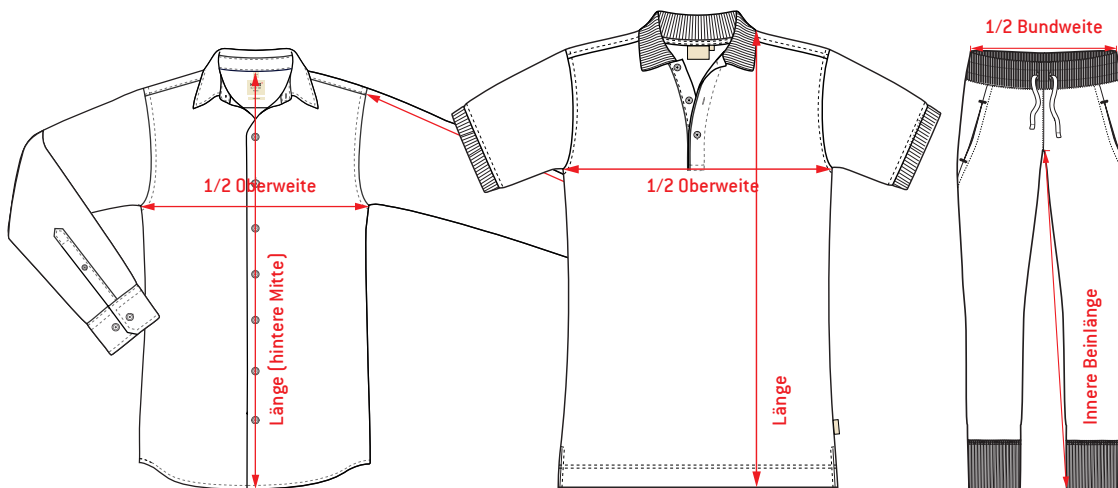

GRÖSSENSCHLÜSSEL

DAMEN*

Bestellgrößen int.	2XS	XS	S	M	L	XL	2XL	3XL	4XL	5XL	6XL
deutsche Größen	32	34	36	38	40	42	44	46	48	50	52

HERREN*

Bestellgrößen int.	XS	S	M	L	XL	2XL	3XL	4XL	5XL	6XL
deutsche Größen	44/46	46/48	48/50	50/52	52/54	54/56	56/58	58/60	60/62	62/64
Kragenweite in cm	35/36	37/38	39/40	41/42	43/44	45/46	47/48	49/50	51/52	53/54

KIDS

Bestellgrößen int.	116	128	140	152	164
Alter	5-6	7-8	9-10	11-12	13-14

SOCKEN

Bestellgrößen int.	S	M	L
Schuhgröße	35-38	39-42	43-46

Stand: Mai 2017

* Alle Maßtabelle und Größenangaben sind unter Vorbehalt in Zentimeter angegeben! Durch Schnittoptimierungen kann es zu geringfügigen Maßabweichungen kommen, weshalb wir eine Anprobe beim HAKRO-Fachhändler empfehlen.

MESSSTRECKEN

HEMDEN & BLUSEN

T-SHIRTS & LONGSLEEVES

HOSEN

POLOSHIRTS

STRICK

SWEATSHIRTS & SWEATJACKEN

FUNKTION & JACKEN

KIDS & SCHOOLWEAR